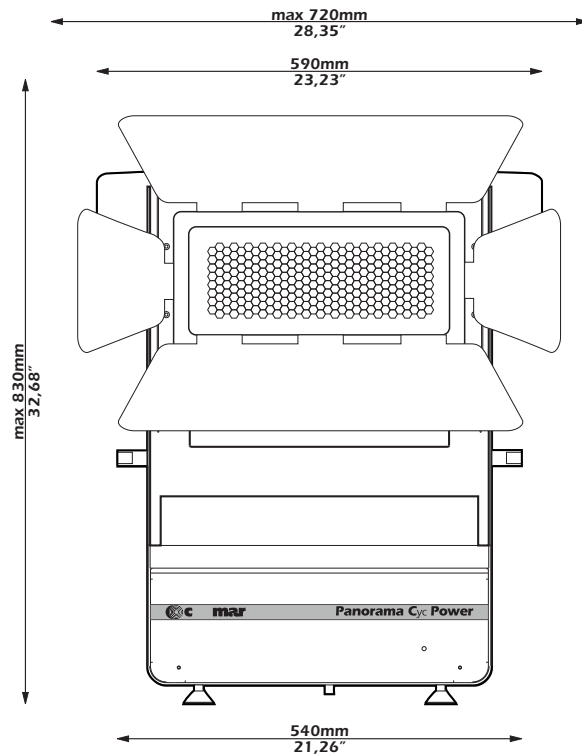

Panorama Cyc Power

Modifiche / Modifications		coemar S.p.A. 46042 Castel Goffredo (MN) - Italy Via Inghilterra zona ind. est www.coemar.com e-mail: technical.dept@coemar.com		Descrizione: Disegno d'ingombro Fixture size drawing	
		Questo disegno non può essere copiato, riprodotto, mostrato a terzi senza nostra autorizzazione. The drawing cannot be copied, reproduced or shown to others, without prior permission by the company.			Panorama Cyc Power
	N°	Data/Date	Realizzazione grafica: Massimo Benetti	Data/Date: 28/02/2002	N°: 190