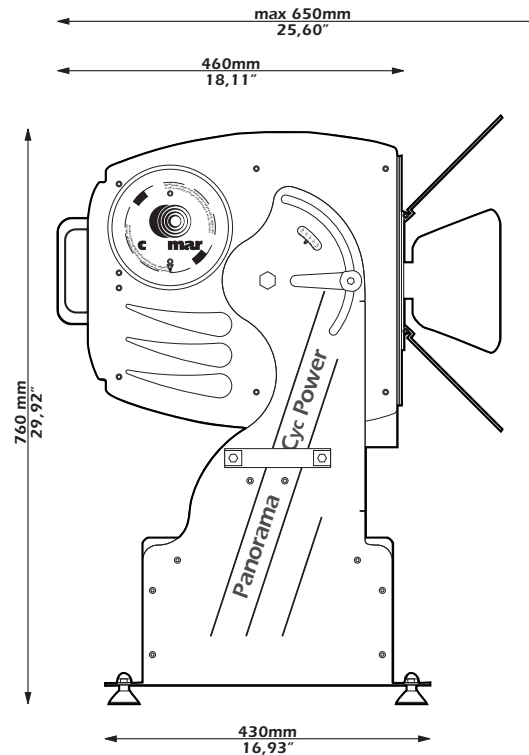

Panorama Cyc Power

Modifiche / Modifications		coemar S.p.A. 46042 Castel Goffredo (MN) - Italy Via Inghilterra zona ind. est www.coemar.com e-mail: technical.dept@coemar.com		Descrizione: Disegno d'ingombro Fixture size drawing	
		Questo disegno non può essere copiato, riprodotto, mostrato a terzi senza nostra autorizzazione. The drawing cannot be copied, reproduced or shown to others, without prior permission by the company.			Panorama Cyc Power
	N°	Data/Date	Realizzazione grafica: Massimo Benetti	Data/Date: 28/02/2002	N°: 190